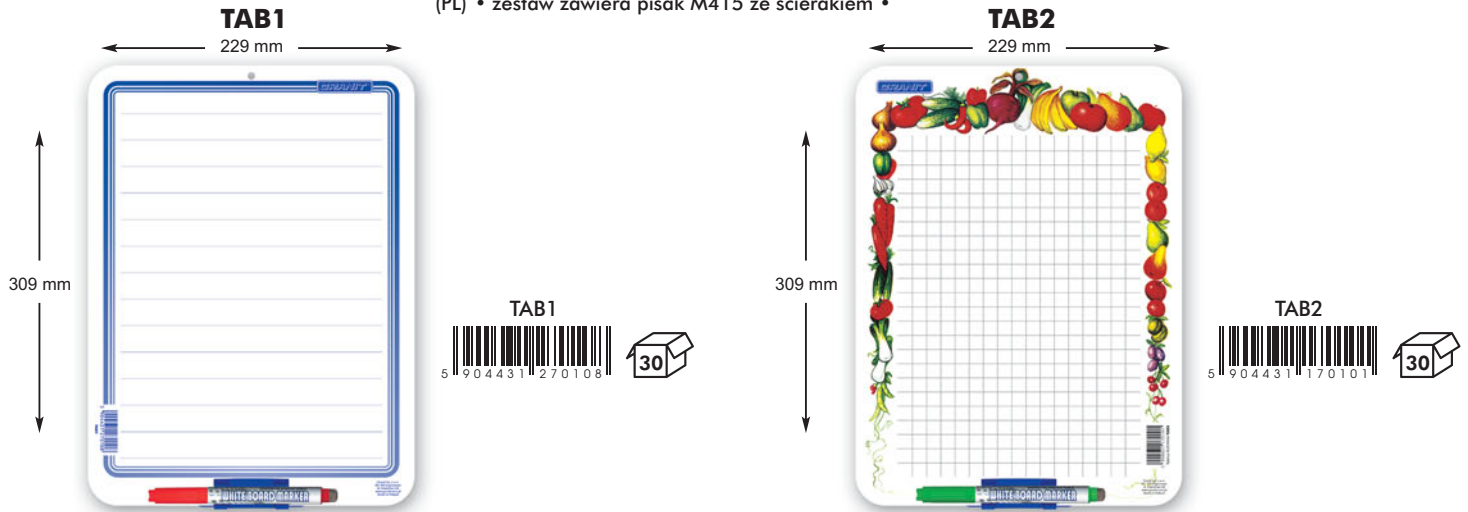

WALLET 4 pcs
ETUI 4 szt.

M49004E00

TAB... WHITE BOARDS TABLICE SUCHOŚCIERALNE

(GB) • marker M415 with wiper included •

(PL) • zestaw zawiera pisak M415 ze ścierakiem •

Z410 WHITE BOARD CLEANER ZMYWACZ DO BIAŁYCH TABLIC