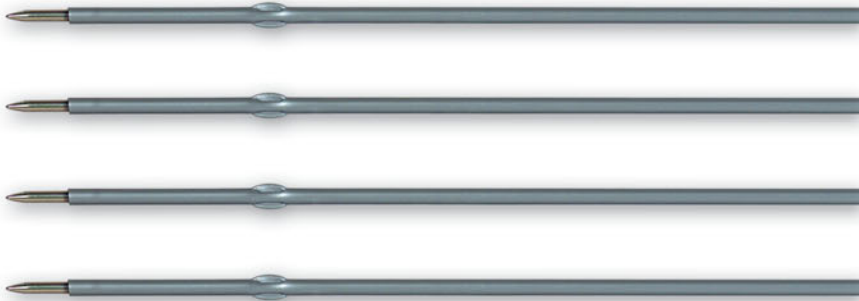

W590 BALLPEN REFILL WKŁAD DO DŁUGOPISU

- (GB) • 0,8 mm metal tip • fluidal ink • refill length: 119,7 mm • suitable for ballpen D590, D595 •
- (PL) • końcówka metalowa 0,8 mm • atrament fluidowy • długość wkładu: 119,7 mm • pasuje do długopisu D590, D595 •