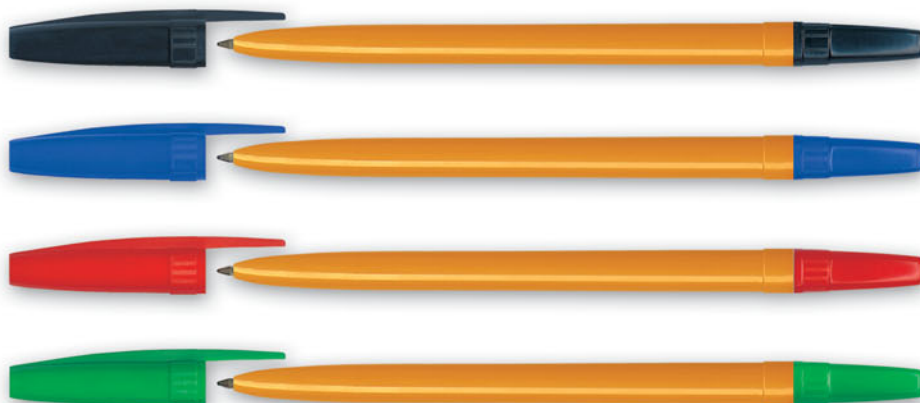

01

02

03

04

D502Z BALLPEN DŁUGOPIS

(GB) • 0,7 mm metal tip • coloured body • replaceable refill •
 (PL) • metalowa końcówka 0,7 mm • kolorowa obudowa • wymienny wkład •

D503 BALLPEN DŁUGOPIS

(GB) • 0,7 mm metal tip • excelent writing quality • needle tip •
 (PL) • metalowa końcówka 0,7 mm • super jakość pisania • igłowa końcówka •