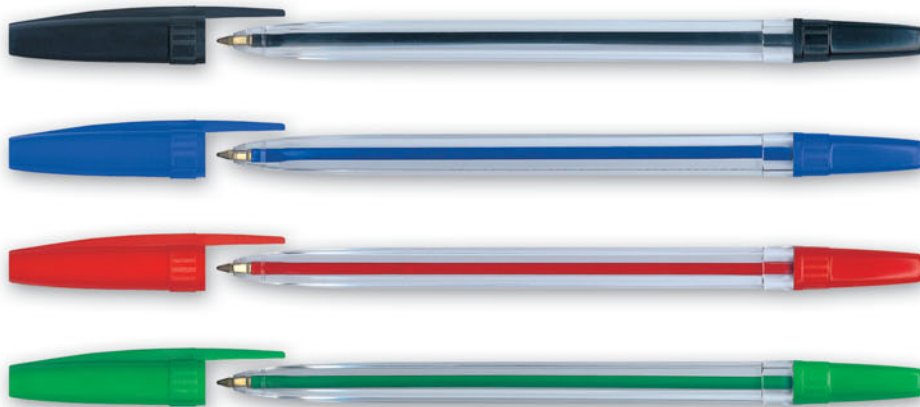

D502 BALLPEN DŁUGOPIS

(GB) • 0,7 mm metal tip • transparent body • replaceable refill •
(PL) • metalowa końcówka 0,7 mm • przezroczysta obudowa • wymienny wkład •

COLOR
KOLOR

01

02

03

04

COLOR
KOLOR

01

02

03

04

D502Z BALLPEN DŁUGOPIS

(GB) • 0,7 mm metal tip • coloured body • replaceable refill •
(PL) • metalowa końcówka 0,7 mm • kolorowa obudowa • wymienny wkład •