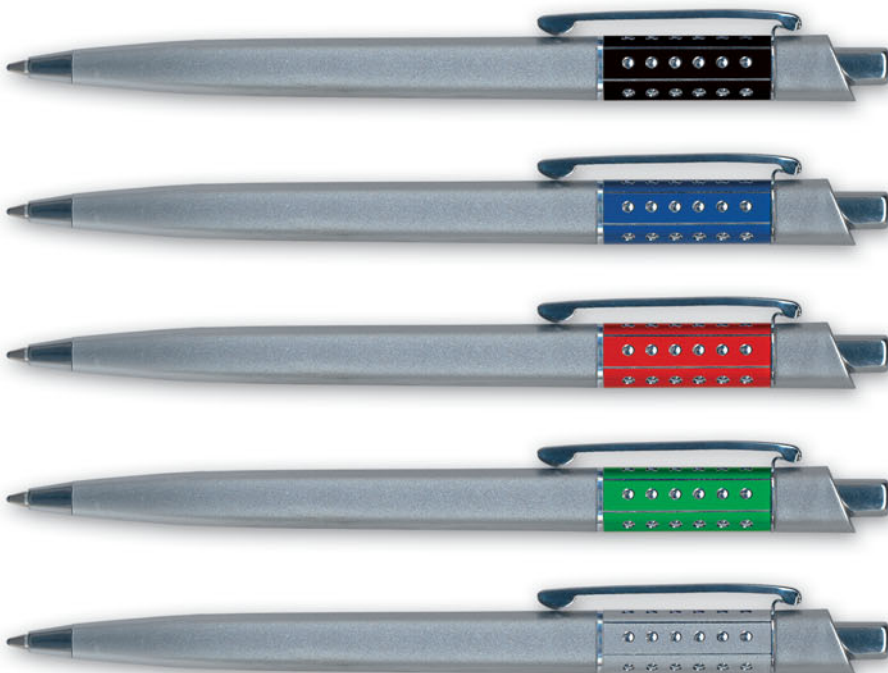

COLOR
KOLOR

02

TRANSPARENT TUBE 20 pcs
TUBA PRZEZROCZYSTA 20 szt.

D55020T02

BLISTER 2 pcs
BLISTER 2 szt.

D55002B02

D560 RETRACTABLE BALLPEN AUTOMATYCZNY DŁUGOPIS

- (GB) • 1,0 mm metal tip • fluidal ink • replaceable refill type „PARKER”
• ergonomic grip •
- (PL) • metalowa końcówka 1,0 mm • atrament fluidowy • wymienny wkład typu „PARKER” • ergonomiczny uchwyt •

COLOR
KOLOR

02

TRANSPARENT TUBE 20 pcs
TUBA PRZEZROCZYSTA 20 szt.

D56020T02

BLISTER 2 pcs
BLISTER 2 szt.

D56002B02

D530 RETRACTABLE BALLPEN AMIGO AUTOMATYCZNY DŁUGOPIS AMIGO

- (GB) • 0,8 mm metal tip • rubber grip • ABS body • perfect as an advertising ballpen •
 (PL) • metalowa końcówka 0,8 mm • gumowy uchwyt • wykonany z ABS, o matowej powierzchni • idealny jako długopis reklamowy •