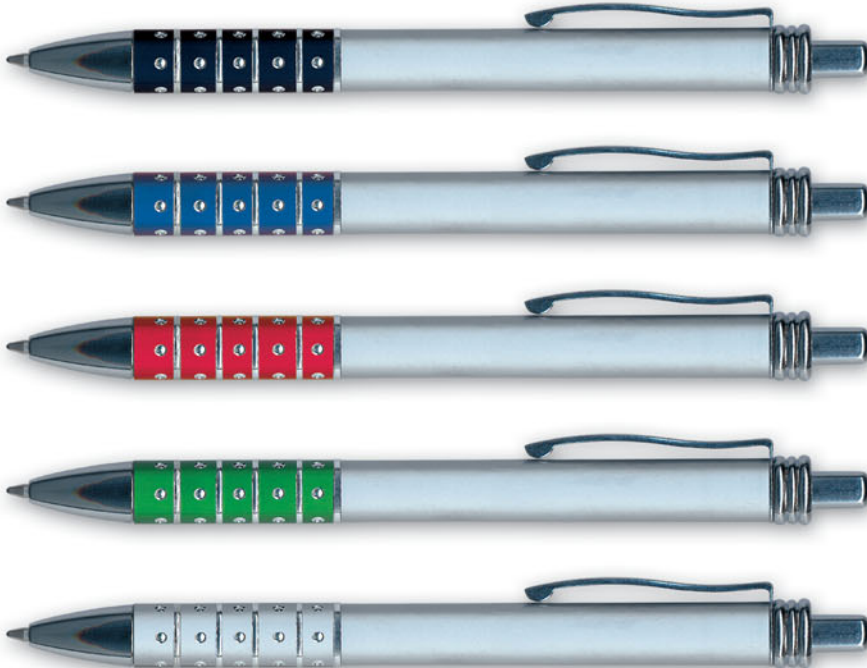

COLOR
KOLOR

02

TRANSPARENT TUBE 20 pcs
TUBA PRZEZROCZYSTA 20 szt.

D55020T02

BLISTER 2 pcs
BLISTER 2 szt.

D55002B02

D560 RETRACTABLE BALLPEN AUTOMATYCZNY DŁUGOPIS

- (GB) • 1,0 mm metal tip • fluidal ink • replaceable refill type „PARKER”
• ergonomic grip •
- (PL) • metalowa końcówka 1,0 mm • atrament fluidowy • wymienny wkład typu „PARKER” • ergonomiczny uchwyt •