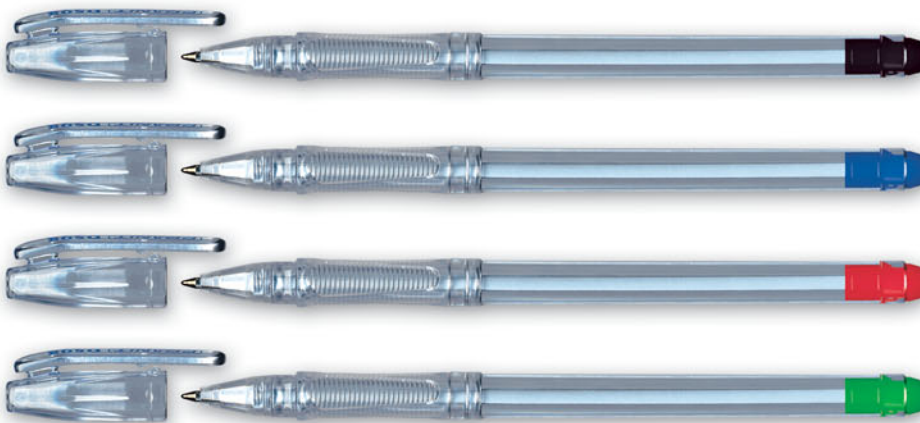

COLOR
KOLOR

02

HOLDER BAG 5 pcs
ZAWIESZKA 5 szt.

D50305Z00

D508 BALLPEN DŁUGOPIS

(GB) • 0,8 mm metal tip • transparent body • soft writing fluidal ink
 • replaceable refill • ergonomic grip •
 (PL) • metalowa końcówka 0,8 mm • przezroczysta obudowa • atrament
 fluidowy, miękko piszący • wymienny wkład • ergonomiczny uchwyt •