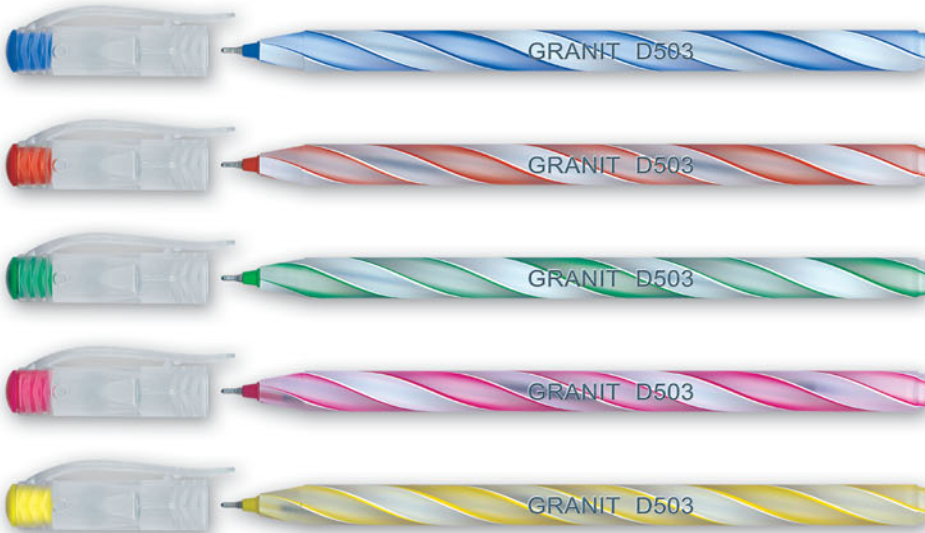

01

02

03

04

D502Z BALLPEN DŁUGOPIS

(GB) • 0,7 mm metal tip • coloured body • replaceable refill •
 (PL) • metalowa końcówka 0,7 mm • kolorowa obudowa • wymienny wkład •

D503 BALLPEN DŁUGOPIS

(GB) • 0,7 mm metal tip • excelent writing quality • needle tip •
 (PL) • metalowa końcówka 0,7 mm • super jakość pisania • igłowa końcówka •

COLOR
KOLOR

02

HOLDER BAG 5 pcs
ZAWIESZKA 5 szt.

D50305Z00

D508 BALLPEN DŁUGOPIS

(GB) • 0,8 mm metal tip • transparent body • soft writing fluidal ink
 • replaceable refill • ergonomic grip •
 (PL) • metalowa końcówka 0,8 mm • przezroczysta obudowa • atrament
 fluidowy, miękko piszący • wymienny wkład • ergonomiczny uchwyt •