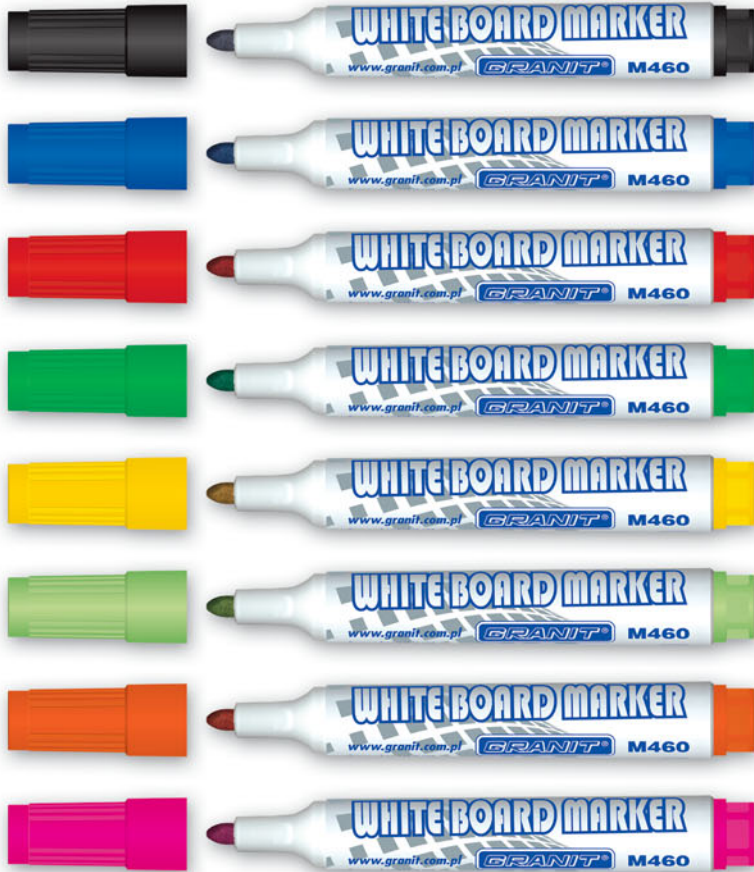

TRANSPARENT TUBE 20 pcs
TUBA PRZEZROCZYSTA 20 szt.

M81520T00

5 904431 007650

**M871 PERMANENT MARKER**
MARKER WODOODPORNY

3-8 mm

- (GB) • water resistant ink • marks on any surfaces: wood, fabric, glass, metal, plastic, ceramic •
- (PL) • atrament wodoodporny • do pisania na wielu powierzchniach: drewno, tkanina, szkło, metal, plastik, ceramika •

COLOR
KOLOR

01

TRANSPARENT TUBE 5 pcs
TUBA PRZEZROCZYSTA 5 szt.

M87105T01

5 904431 008121

M460 WHITE BOARD MARKER
MARKER DO BIAŁYCH TABLIC

2-3 mm

(GB) • special ink content suitable for dry wipe writing on smooth surfaces •
(PL) • specjalny atrament do wykonywania napisów ścieralnych na sucho z gładkich powierzchni •