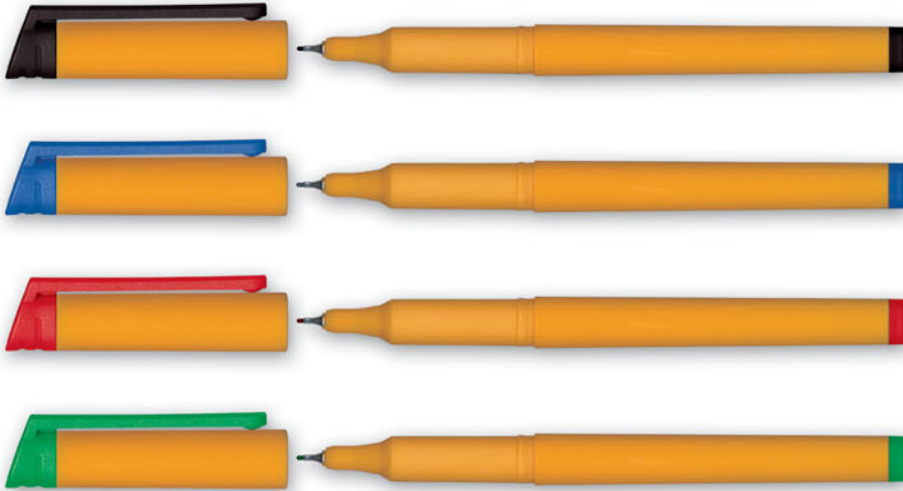

HOLDER BAG 6 pcs
ZAWIESZKA 6 szt.

C97006Z00

C990 FINELINER
CIENKOPIS

-0.4 mm

(GB) • 0,4 mm tip with metal body • water based ink •
(PL) • końcówka 0,4 mm w oprawie metalowej •
atrament na bazie wodnej •

COLOR
KOLOR