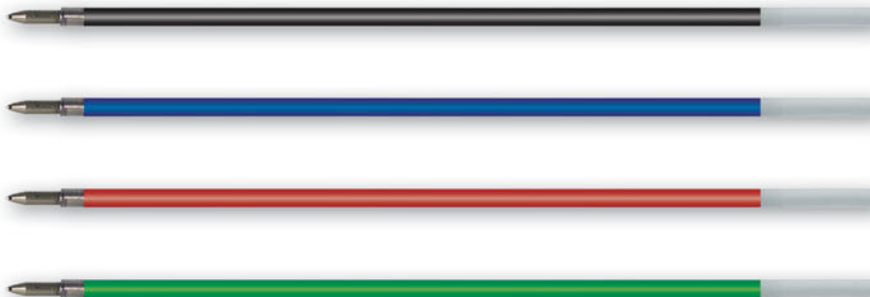

W50220Z03

04

W50220Z04

W508 BALLPEN REFILL TYPE UNIX WKŁAD DO DŁUGOPISU TYPU UNIX

(GB) • 0,8 mm metal tip (type unix) • fluidal ink • refill length: 143 mm • suitable for ballpen D508 •

(PL) • końcówka metalowa 0,8 mm (typ unix) • atrament fluidowy • długość wkładu: 143 mm • pasuje do długopisu D508 •